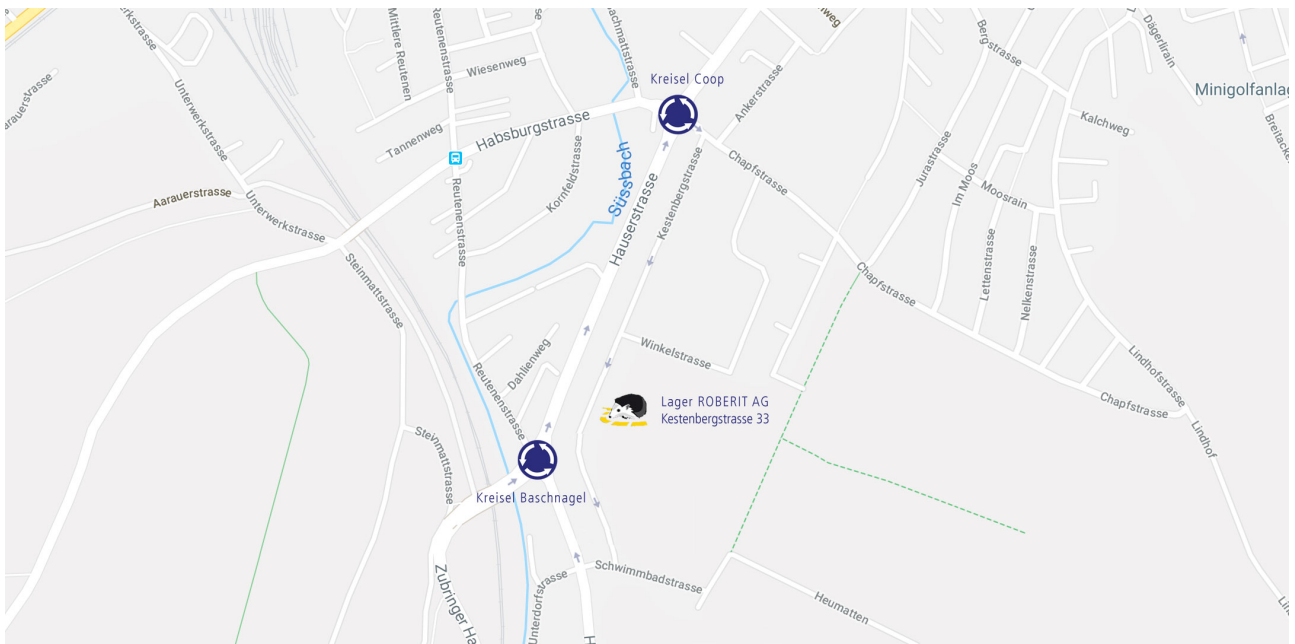

ROBERIT AG | Anfahrsbeschreibung für grosse Lastzüge

ROBERIT AG

Hauserstrasse 53
5210 Windisch AG
Schweiz

Tel.: 0848 018 018
Fax: 0848 019 019
info@roberit.ch
www.roberit.ch

Adresse für das Navigationssystem:

Kestenbergstrasse 33
5210 Windisch AG

Anfahrt vom Autobahnzubringer

- Von Kreisler Baschnagel zu Kreisler Coop via Hauserstrasse
- Bei Kreisler Coop erste Ausfahrt rechts gleich wieder rechts in Kestenbergstrasse
- Kestenbergstrasse entlang bis sich auf linker Seite eine Rampe befindet, dort entlang parkieren.
- Roberit Bürogebäude befindet sich rechts

Wegfahrt zum Autobahnzubringer

- Geradeaus Kestenbergstrasse entlang
- Rechts in Schwimmbadstrasse
- Rechts in Hauserstrasse bis
- Kreisler Baschnagel
- 3. Ausfahrt = Autobahnzubringer